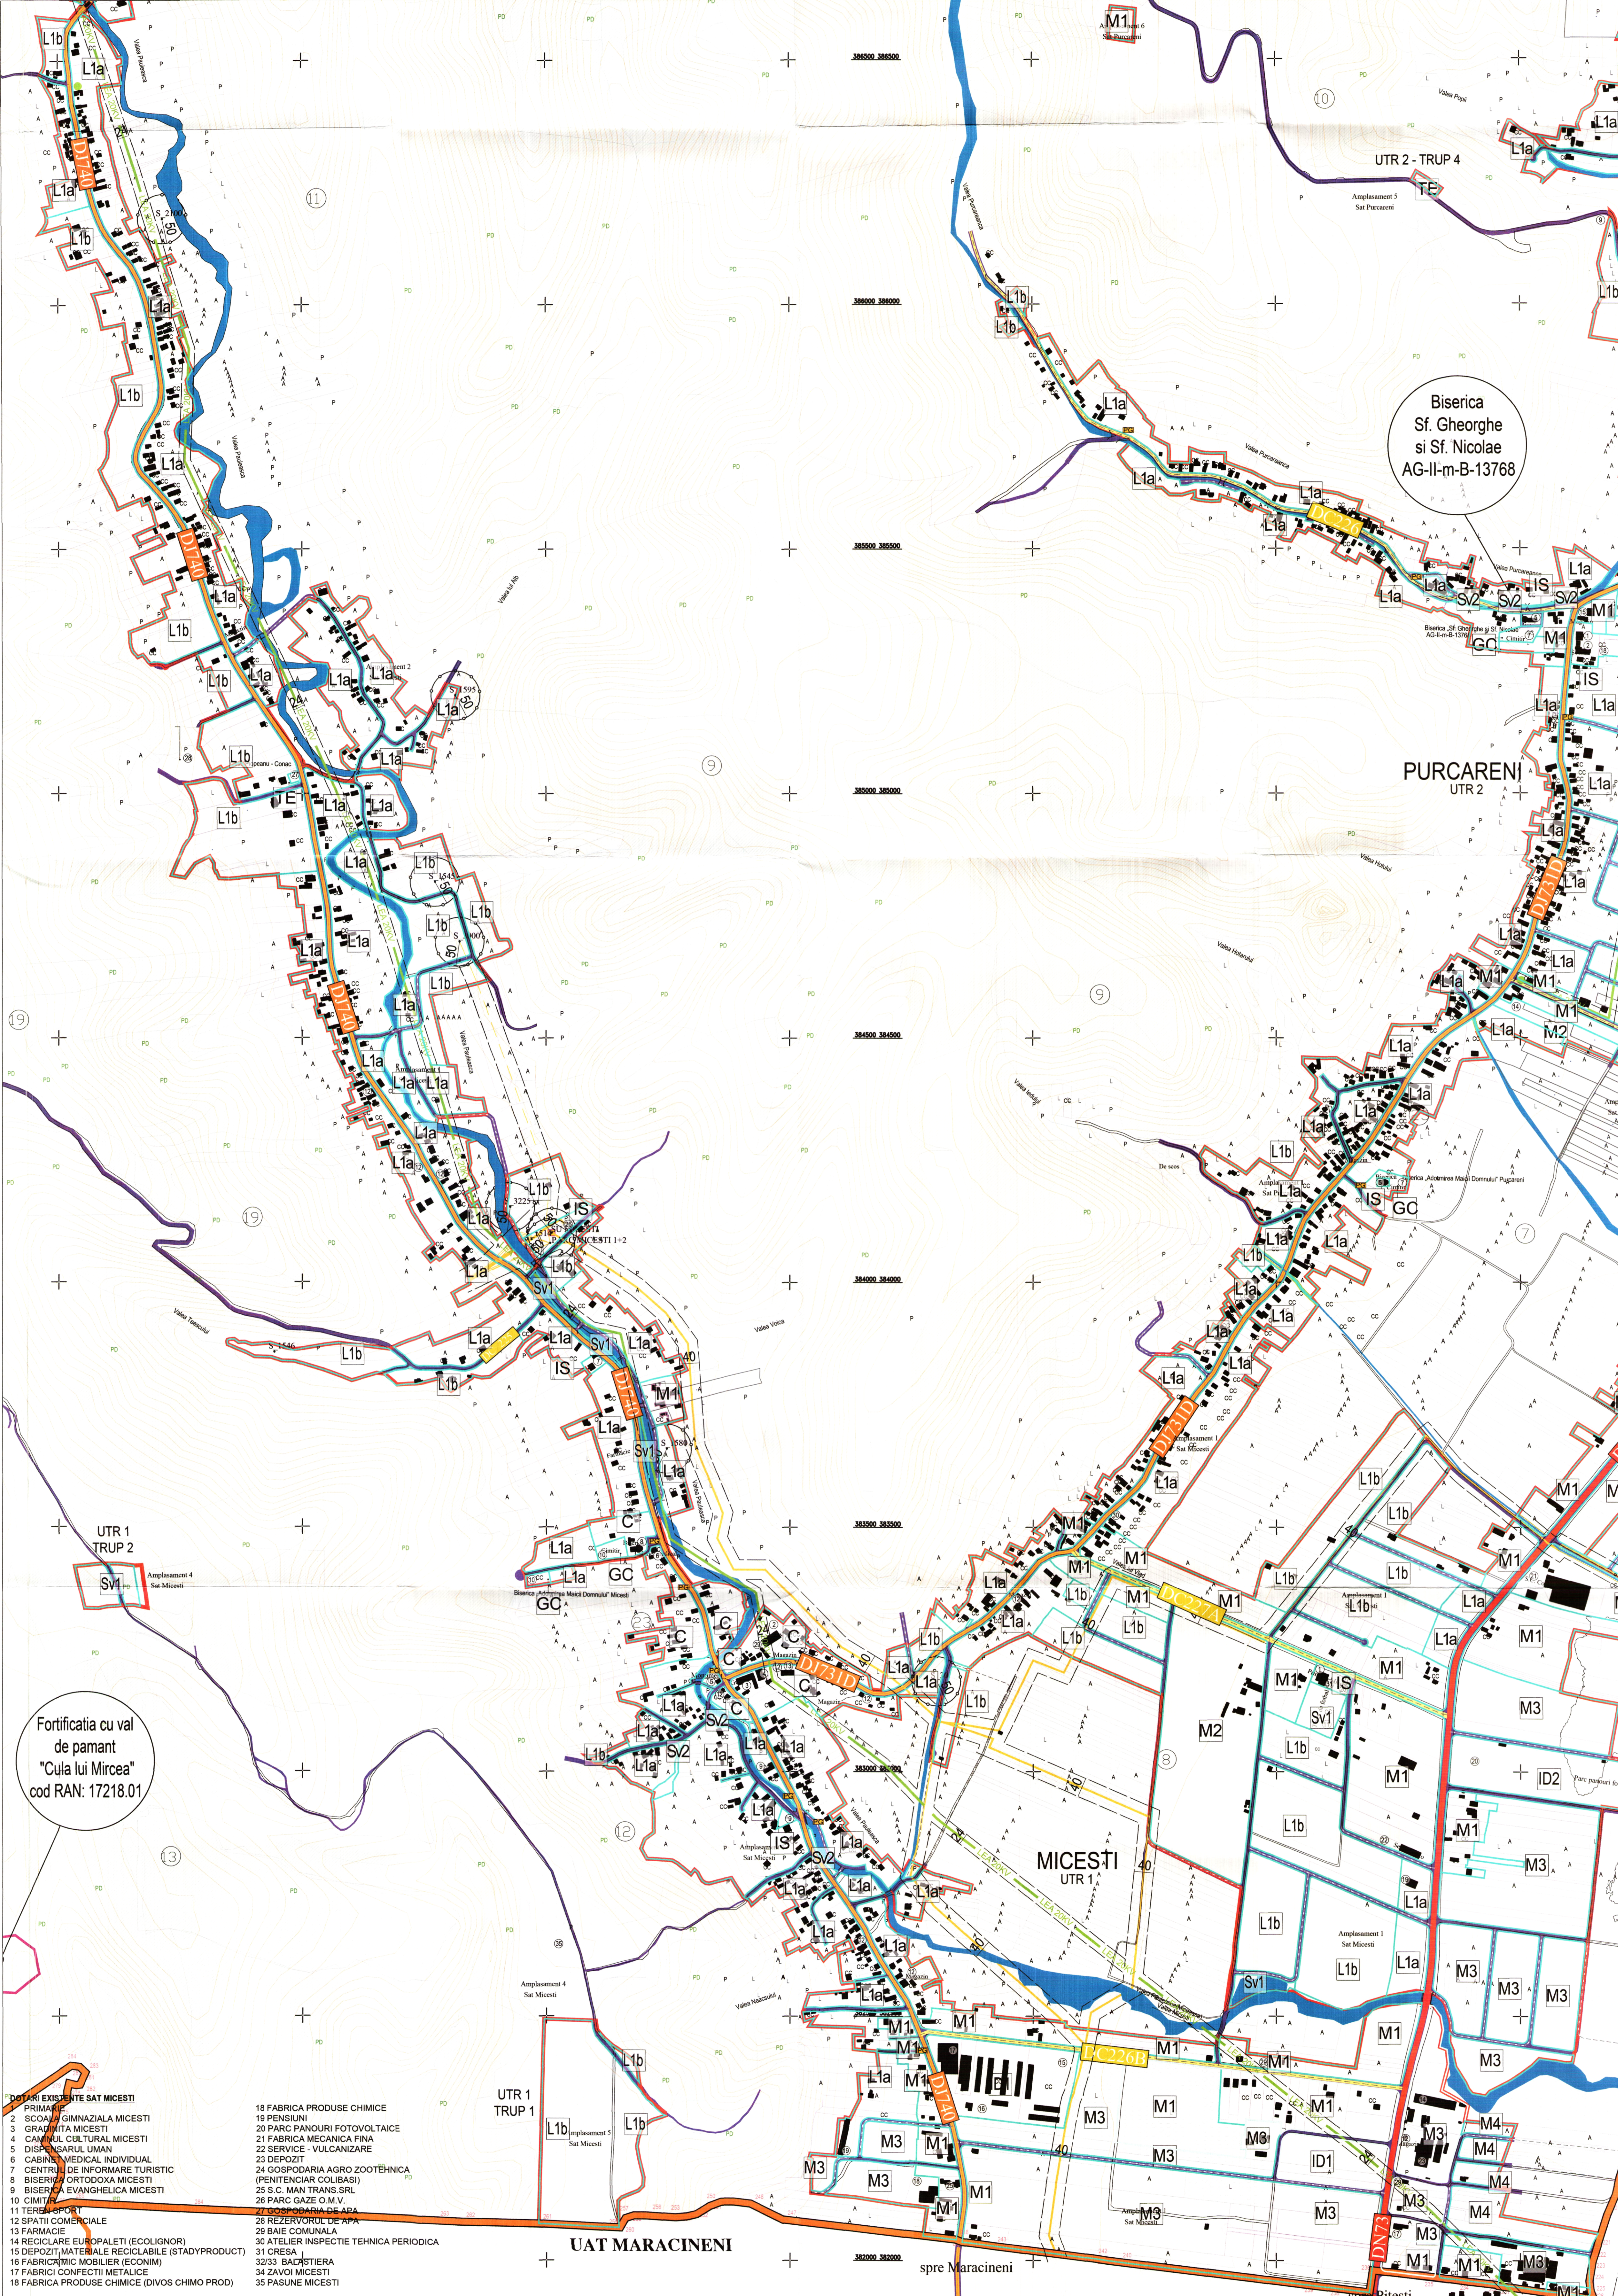

LEGENDA

- **LIMITE**
  - LIMITA TERITORIULUI ADMINISTRATIV AL UNITATII TERRITORIALE DE BAZA
  - LIMITA INTRAVILANULUI PROPUIS
  - LIMITA ZONEI CENTRALE
  - LIMITA ZONA FUNCTIONALA
- **APE**
  - CURSURI DE APE
- **ZONE DE PROTECTIE / INTERDICTIE**
  - ZONA DE PROTECTIE FATA DE CONSTRUCTII SI CULOARE TEHNICE (CENTRALE SI STATII ELECTRICE, LINII DE INALTA TENSIUNE, RELETE DE GAZE/TELECOMUNICATII/SONDE)
  - ZONA INUNDABILA CU PROBABILITATE MEDIE 1% (producere inundatii o data la 100 ani)
  - ZONA INUNDABILA CU PROBABILITATE MEDIE 10% (producere inundatii o data la 10 ani)
- **DRUMURI**
  - DRUM NATIONAL
  - DRUM JUDETEAN
  - DRUM COMUNAL
- **CIRCULATII**
  - CIRCULATIE CAROSABILA
  - CIRCULATIE PIETONALA
  - PROFILI TRANSVERSALE
  - PODURI SI PODESTE CAROSABILE - EXISTENTE
  - PODURI SI PODESTE CAROSABILE - PROPUSE
  - AX PROPUIS TRASEU DRUM EXPRES PITESTI-MIOVENI
  - STRAZI PROPUSE PENTRU MODERNIZARE SI LARGIRE
  - STRAZI NOVI PROPUSE
  - TRASEU CALE FERATA
- **RELETE MAGISTRALE DE TRANSPORT**
  - LINIE ELECTRICA AERIANA DE MEDIE TENSIUNE - 20KV
  - CONDUCTA TRANSGAZ DN500 SCHIITU GOLESTI-SLATIOARELE
  - CONDUCTA OMV - TRASEU CU PRECIZIE
  - CONDUCTA OMV - TRASEU CU PRECIZIE SCAZUTA
  - SONDE OMV
- **POSTURI TRANSFORMARE AERIANA**
  PASUNE
  PLATFORME COLECTARE GUNOI
- **CATEGORIA DE FOLOSINTA A TERENURILOR**
  - PADURE
  - LIVADA

PROFILI STRADALE CARACTERISTICE - PROPUSE sc. 1:500

1. **DOTIRI EXISTENTE SAT MICESTI**
2. 1 PRIMARIE
   - 2 SCOLA GIMNAZIALA MICESTI
   - 3 GRADINITA MICESTI
   - 4 CAMINUL CULTURAL MICESTI
   - 5 DISPENSARUL UMAN
   - 6 CABINET MEDICAL INDIVIDUAL
   - 7 CENTRU DE INFORMARE TURISTIC
   - 8 BISERICA ORTODOXA MICESTI
   - 9 BISERICA EVANGHELICA MICESTI
   - 10 CIMETIE
   - 11 TEREN SPORT
   - 12 SPATI COMERCIAL
   - 13 FARMACIE
   - 14 REICICLARE EUROPALETI (ECOLIGNOR)
   - 15 DEPOZIT MATERIALE REICICLABILE (STADYPRODUCT)
   - 16 FABRICA MOBILIER (ECONIM)
   - 17 FABRICA CONFECTII METALICE
   - 18 FABRICA PRODUSE CHIMICE (DIVOS CHIMO PROD)
   - 19 PENSUNI
   - 20 PARC PANOURI FOTOVOLTAICE
   - 21 FABRICA MECANICA FINA
   - 22 SERVICE - VULCANIZARE
   - 23 DEPOZIT
   - 24 GOSPODARIA AGRO ZOOTEHNICA (PENITENCIAR COLIBASI)
   - 25 S.C. MAN TRANS SRL
   - 26 PARC GAZE O.M.V.
   - 27 GOSPODARIA DE APA
   - 28 REZERVORUL DE APA
   - 29 BAZE COMUNALA
   - 30 ATELIER INSPECTIE TEHNICA PERIODICA
   - 31 CRESA
   - 3233 BAZA PIERA
   - 34 ZAVOI MICESTI
   - 35 PASUNE MICESTI