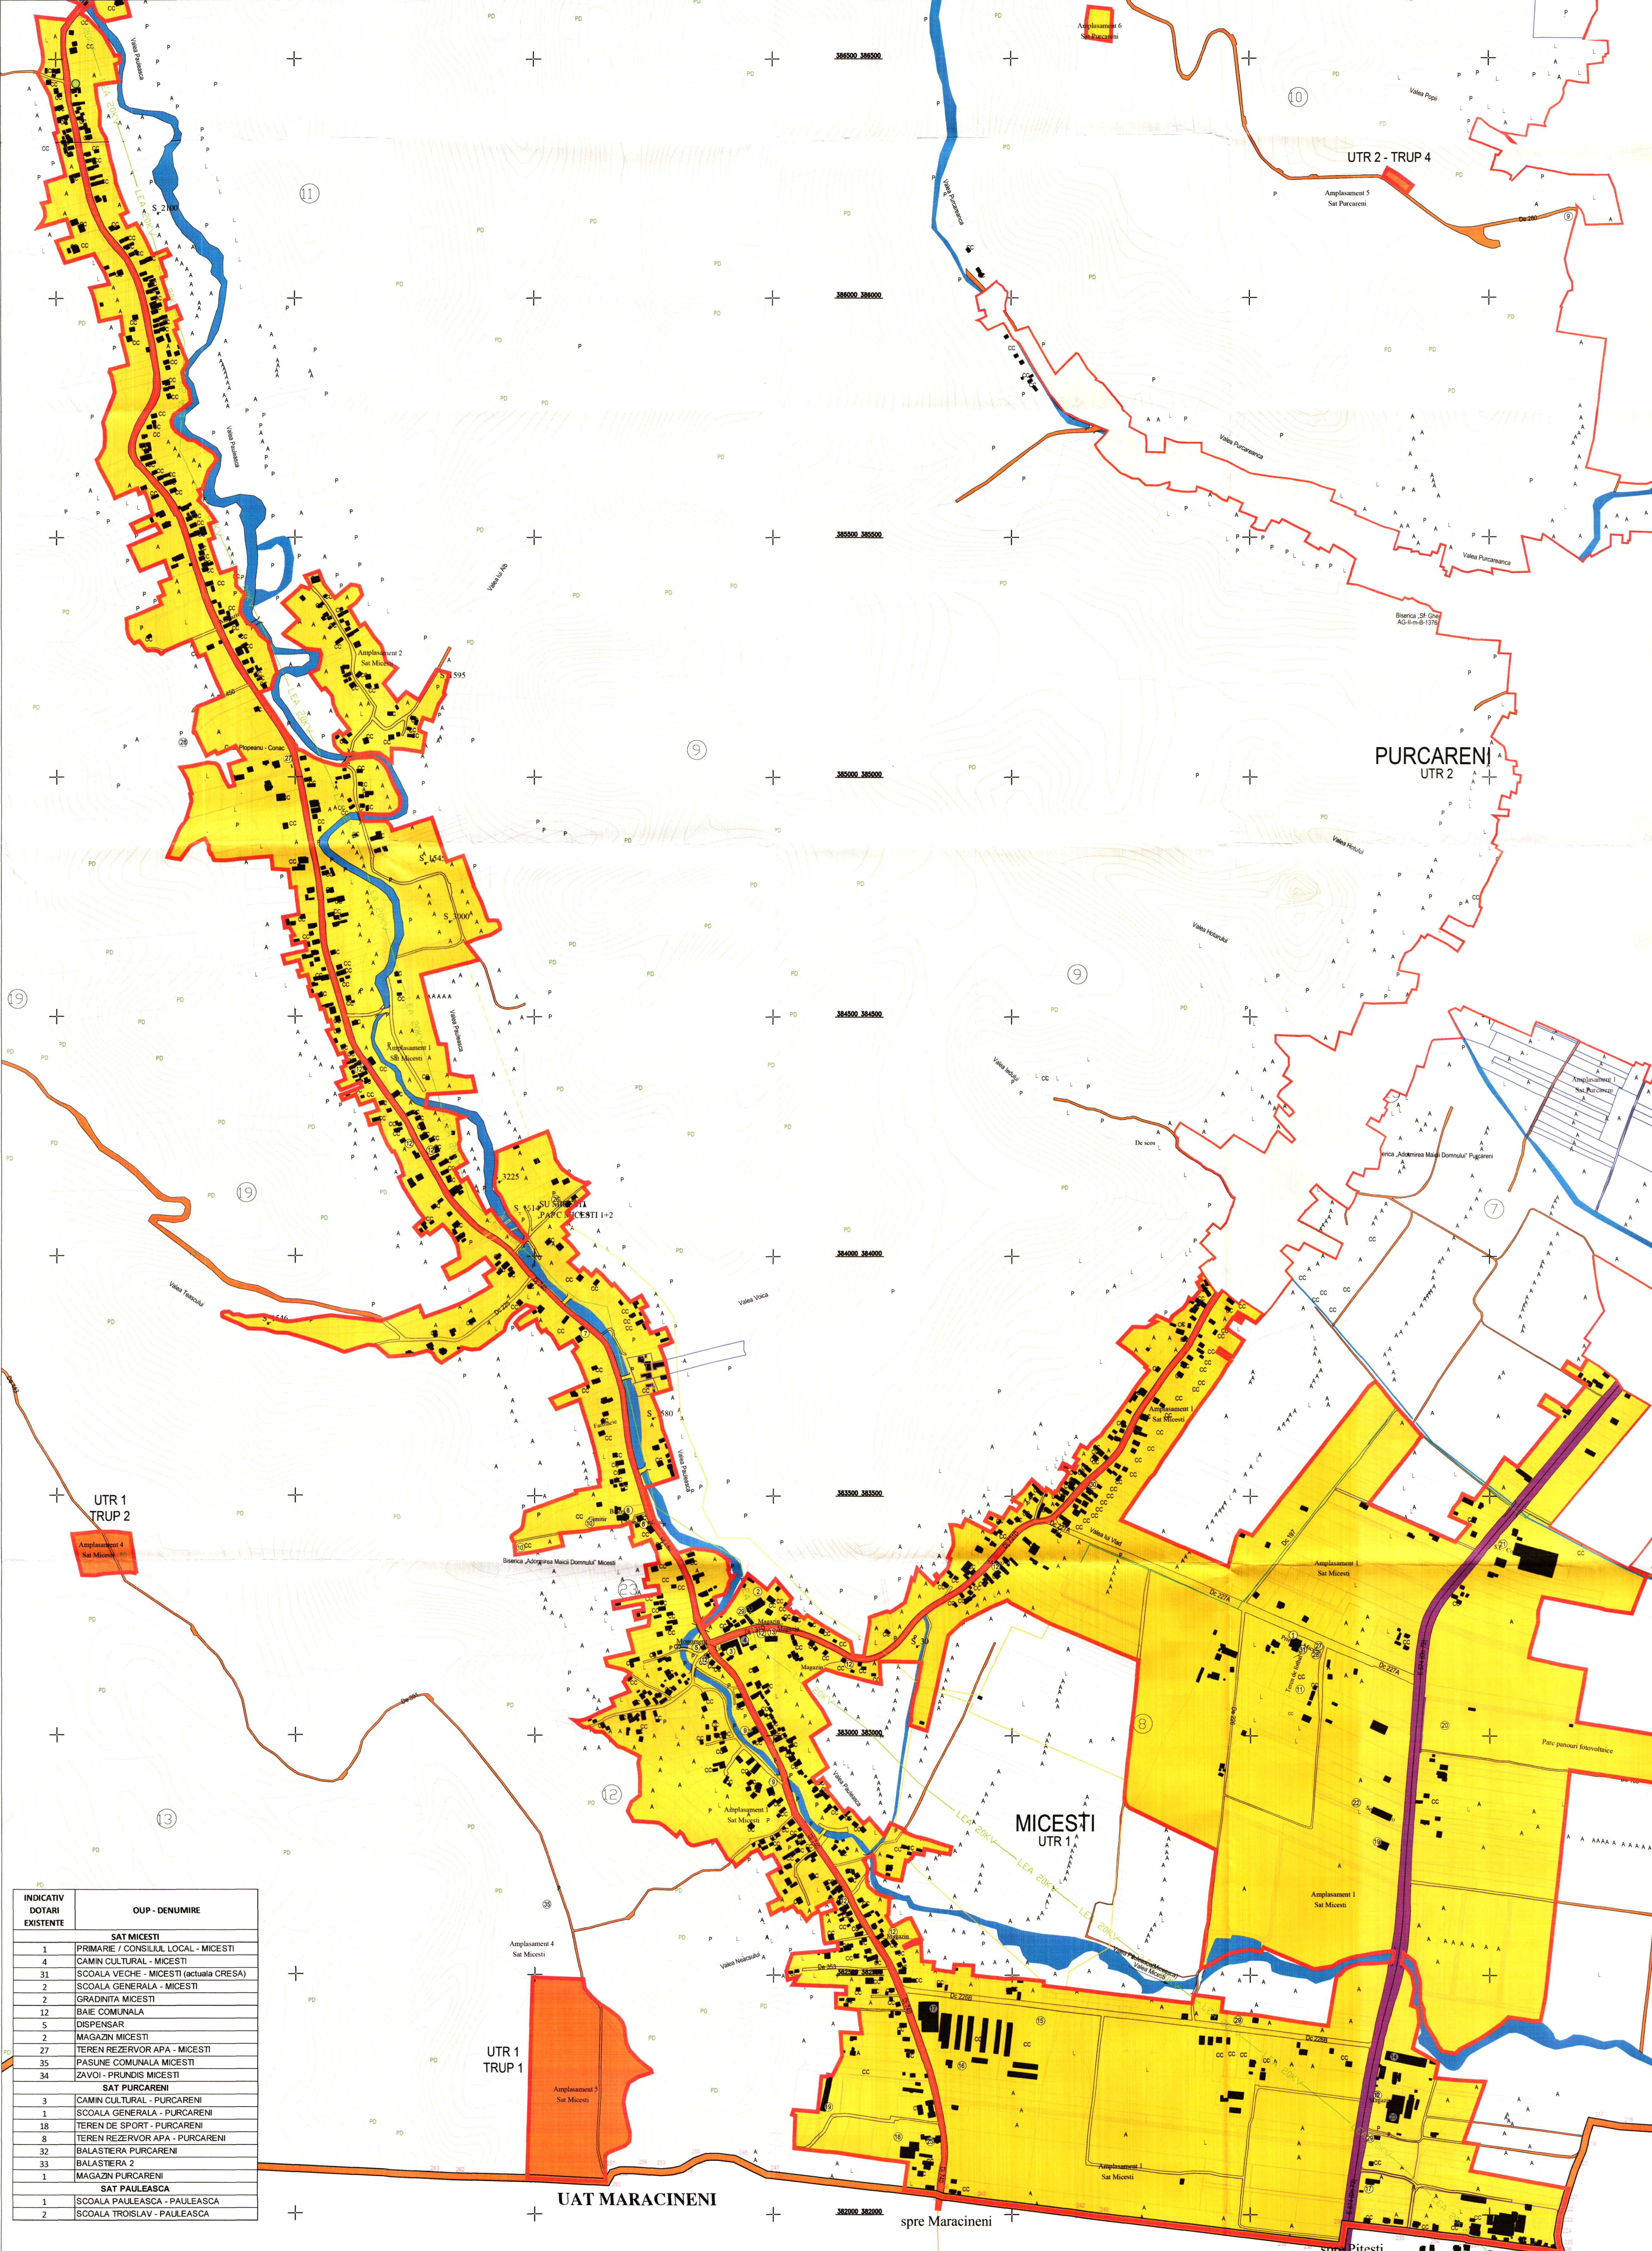

LEGENDA

LIMITE
 - LIMITA TERITORIULUI ADMINISTRATIV AL UNITATII TERRITORIALE DE BAZA
 - LIMITA INTRAVILANULUI PROPUIS

TIPURI DE PROPRIETATE ASUPRA TERENURILOR DIN INTRAVILAN
a) PROPRIETATE PUBLICA
 - TERENURI PROPRIETATE PUBLICA DE INTERES NATIONAL
 - TERENURI PROPRIETATE PUBLICA DE INTERES JUDETEAN
 - TERENURI PROPRIETATE PUBLICA DE INTERES LOCAL
b) PROPRIETATE PRIVATA
 - TERENURI PROPRIETATE PRIVATA A PERSOANELOR FIZICE SAU JURIDICE

ECONOMIST
 - Inlocuitor: C. arb. Tarasie Dănilă - I
DRUMURI SI POZURI
 - Inlocuitor: Ing. Teodorica Mihai
INSTALATI TEHNICO-EDILITARE
 - Inlocuitor: Ing. Nicolae Elena

INDICATIV DOTARI EXISTENTE

INDICATIV	DOTARI EXISTENTE	OUP - DENUMIRE
SAT MICESTI		
1	PRIMARIE / CONSILIUL LOCAL - MICESTI	
4	CAMIN CULTURAL - MICESTI	
31	SCOLA VECHIE - MICESTI (actuala CRESA)	
2	SCOLA GENERALA - MICESTI	
2	GRADINITA MICESTI	
12	BAIE COMUNALA	
5	DISPENSAR	
2	MAGAZIN MICESTI	
27	TEREN REZERVOR APA - MICESTI	
35	PASUNE COMUNALA MICESTI	
34	ZAVOI - PRUNDIS MICESTI	
SAT PURCARENI		
3	CAMIN CULTURAL - PURCARENI	
1	SCOLA GENERALA - PURCARENI	
18	TEREN DE SPORT - PURCARENI	
8	TEREN REZERVOR APA - PURCARENI	
32	BALASTIERA PURCARENI	
33	BALASTIERA 2	
1	MAGAZIN PURCARENI	
SAT PAULEASCA		
1	SCOLA PAULEASCA - PAULEASCA	
2	SCOLA TROISLAV - PAULEASCA	

UTR 1 TRUP 1
UTR 1 TRUP 2
UTR 2 - TRUP 4
MICESTI UTR 1
PURCARENI UTR 2
UTAT MARACINENI
 spre Maracineni
UTAT MIOVENI